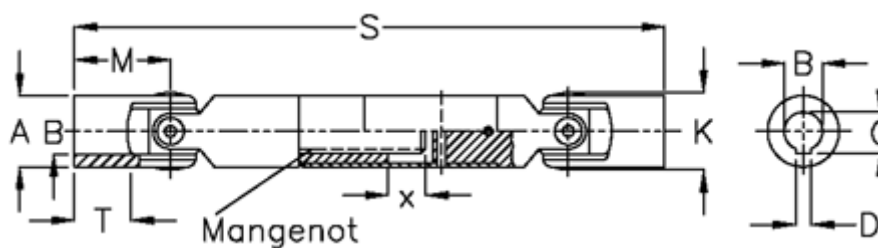

Varenummer: 077401033

Beskrivelse: Krydsled med udtræk 0.740.103.003
S=371 X=110 Boring 25H7 m/not, glideleje

Mål

A	= 40	T = 32
B H7	= 25	x = 110
C	= 28.3	
D	= 8	
M	= 54	
Mangenot	= 6x21x25	
MD max. Nm	= 160	
s	= 371	